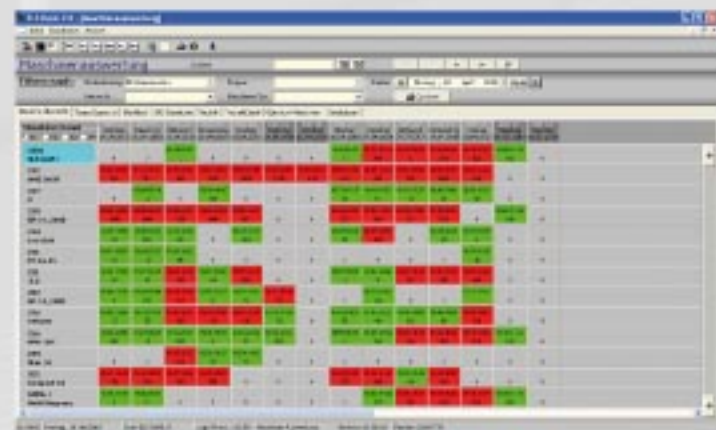

New Generation  
Databox!

## Maschinen Controlling Flottenmanagement

- integrierter ARM Prozessor
- effizientere Datenübertragung
- LiPo Akku integriert

**Kostengünstige Unabhängigkeit  
= Module + Software von *ELS*!**

- sofortige exakte Abrechnung der Nutzungszeiten durch aktuelle Daten
- Zeitersparnis durch optimale Datenverwaltung und leicht zu bedienende Software
- Zeitersparnis durch übersichtliche Auswertung
- Kostenlose Basis-Software
- Serverlösung
- Digitale und analoge Eingänge
- Schaltbare Ausgänge
- GPS Ortung + Tracking
- Datenschnittstellen zur Integration in Ihre Unternehmens-Software
- Angepasste Kundenlösungen